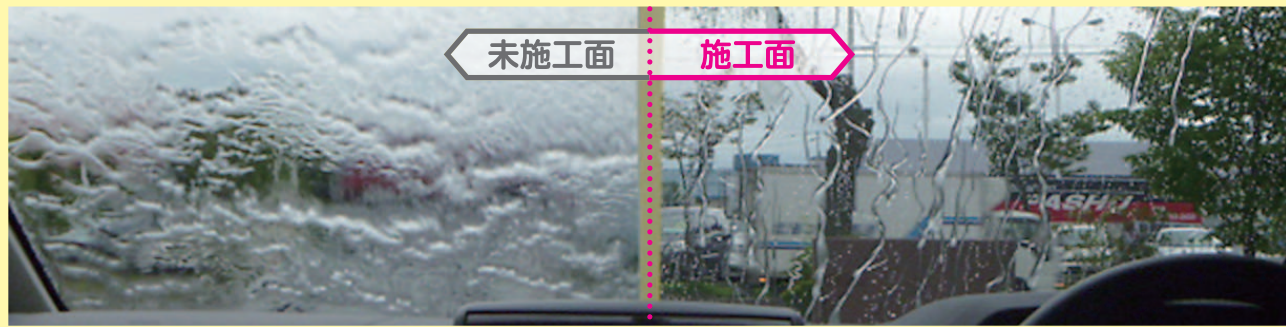

雨水が踊る… 雨天時の良好な視界を 確保する長寿命 ガラス撥水システム

撥水効果
フロントガラス **2年**
サイド・リアガラス **3年**

走行中、雨水は水玉状になり後方へはじき飛ばされます。

より長寿命!

撥水効果はフロントガラスで2年、サイド・リアガラスで3年と長寿命になりました。
※半年に1度のメンテナンスが必要です。

クリアな視界

雨水が水玉条になり、視界がぼやけることなくクリアな視界がえられます。

夜間もクリア

雨天時の夜間高速道路の走行等、目の疲れによる運転ストレスが軽減されます。

お手入れ簡単

油膜等が付着しにくくなり、虫の死骸が付着しても落としやすくなります。

寒冷期もOK

冬場の霜や氷等が付着しても、少しのデブロスター作動で簡単に取り除けるようになります。

北海道三菱 長寿命ガラス撥水システム レインダンス ウルトラウインドコーティングDX

北海道三菱自動車販売株式会社

虫・鳥のフンがついたら

撥水ガラス施工面に虫・鳥のフンが付着したら、水で濡らし良く絞ったタオルで拭き取ると簡単に除去できます。

使用上の注意

レインダンスは長寿命ガラス撥水システムですが、フロントガラスはワイパーを作動させますので、下記の外的要因により撥水コートが落ちる場合がございます。その際は水洗いもしくは濡れタオルできれいに拭き取ってください。

〈主な外的要因〉

- 砂浜の砂、黄砂等砂ボコリによる剥離
- 雨天時の高速道路上でのトラックから巻き上げられる泥水による剥離
- 落ち葉、小枝等のワイパーとの挟み込みによる剥離