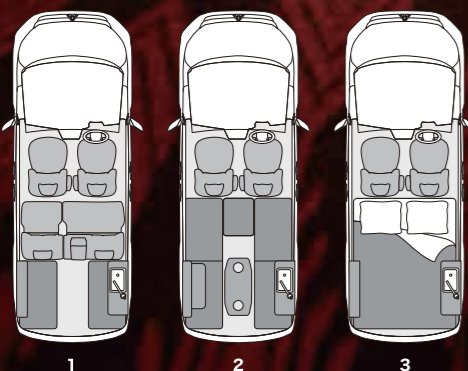

CUSTOM CRUISER COLLECTION

カスタムクルーザー
コレクション

CUSTOM CRUISER COLLECTIONから3つのテーマでカスタムしたデリカD:5が新登場。
もちろんこれらをベースにさらなるカスタムも可能。冒険をやめないあなただけの1台、
そして新たなサードスペース探しを私たちがサポートします。

CAMP CRUISER

キャンプクルーザー

週末でも、ふと手に入れたオフタイムでも、行く先々で自由に車中泊を。

1. 普段使いは、フロントシート + セカンドシート + ラゲッジスペースで。
2. キャンプ時は、フロントシート + ゆったりとしたインテリア空間にチェンジ。
3. さらに就寝時は、ダブルベッドクラスのベッドルームになります。

デリカD-5 G-Power Package 5人乗り
CAMP CRUISER 特別仕様車

合計金額(税込) **6,680,000円**

車両本体価格(税込) **4,339,500円**

付属品合計(税込) **2,340,500円**

メーカーオプション(01C)*1
ブラックアウトパッケージB
フロアマット
ALPINE BIG X 11型ナビゲーション
バスターズ3点セット(ルーフキャリア・ラダー・タープ)
THIRD Space ベッドキット
サイドカーテン&シェードキット
Weds製16inchアルミホイール&OPEN COUNTRY RT